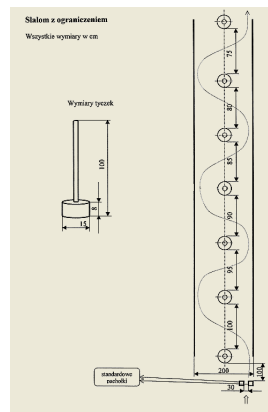

Finał Wojewódzki, Nysa 18-05-2024r

Start

Rowerowy tor przeszkód:

1. Bramka wisząca
2. Przedmiot do przewożenia
3. Łezka
4. Slalom z ograniczeniem
5. Pochylnia
6. Zawracanie w kwadracie
7. Korytarz z desek
8. Zatrzymanie w miejscu