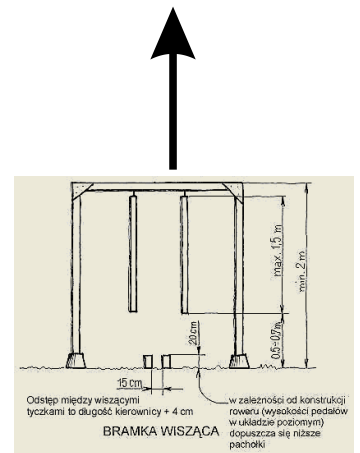

Finał Wojewódzki, Nysa 18-05-2024r

Start

Rowerowy tor przeszkód:

1. Bramka wisząca
2. Przedmiot do przewożenia
3. Łezka
4. Slalom z ograniczeniem
5. Pochylnia
6. Zawracanie w kwadracie
7. Korytarz z desek
8. Zatrzymanie w miejscu