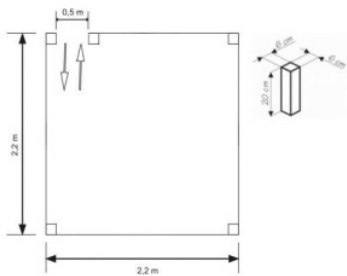

Finał Wojewódzki, Nysa 18-05-2024r

Start

Rowerowy tor przeszkód:

1. Bramka wisząca
2. Przedmiot do przewożenia
3. Łezka
4. Slalom z ograniczeniem
5. Pochylnia
6. Zawracanie w kwadracie
7. Korytarz z desek
8. Zatrzymanie w miejscu